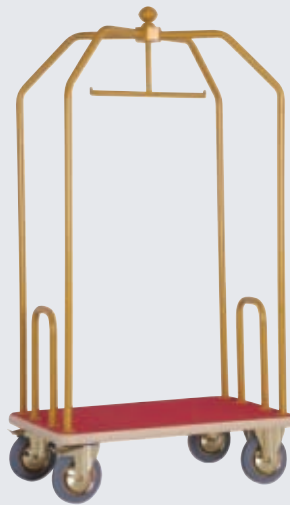

EKO-207

Painted- Garment Luggage Trolley
Boyalı Elbise Bavul Arabası

Ürün Adı Product Name	Kod / Code	Ağırlık / Weight	Ebatlar / Dimension (cm)			Yükleme Kapasitesi Loading Capacity (kg.)
			L	W	H	
EKO-207	7EKO.20207.00	45 kg.	104	64	190	250
EKO-217	7EKO.20217.00	41 kg.	104	64	190	250
EKO-227	7EKO.20227.00	41 kg.	104	64	190	250