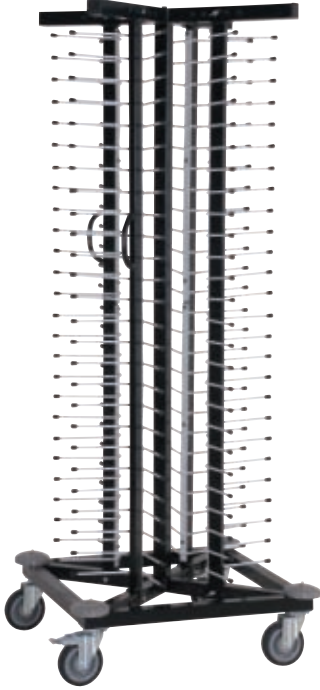

EKO-521

Hors D'oeuvres Plate Stack Trolley
Katlı Tabak İstif Arabası