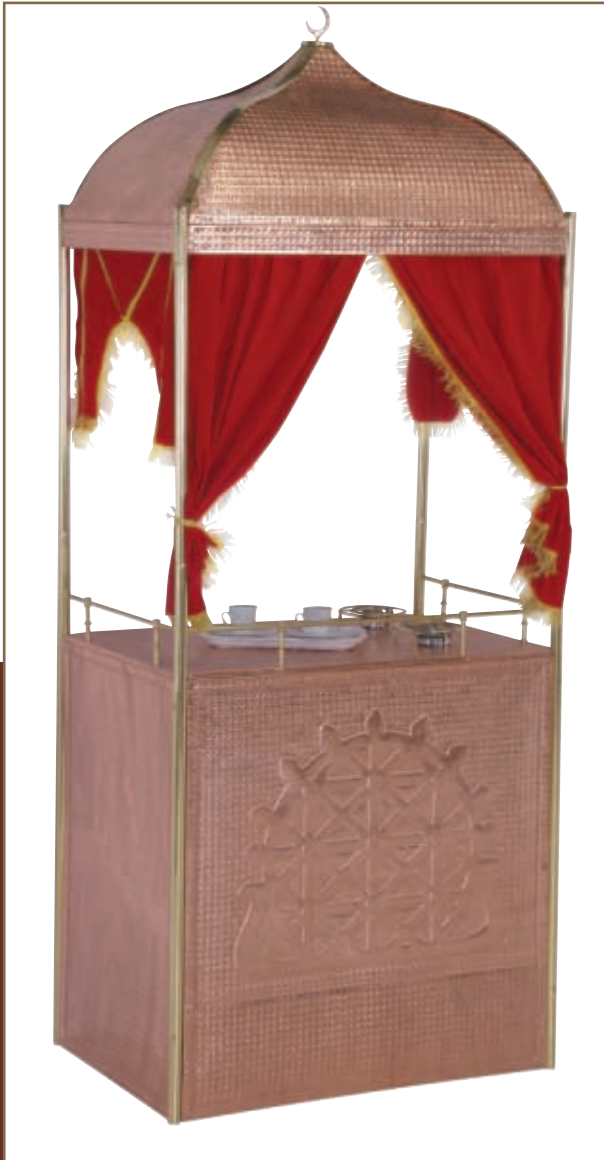

EKO-109
İki Katlı Servis Arabası
Two Shelves Service Trolley

EKO-111
İki Katlı Servis Arabası
Two Shelves Service Trolley

EKO-110
Üç Katlı Servis Arabası
Three Shelves Service Trolley

EKO-112
Üç Katlı Servis Arabası
Three Shelves Service Trolley

Ürün Adı Product Name	Kod / Code	Ağırlık / Weight	Ebatlar / Dimension (cm)		
			L	W	H
EKO-109	7EKO.10109.00	22 kg.	100	52	97
EKO-110	7EKO.10110.00	28 kg.	100	52	97
EKO-111	7EKO.10111.01	23 kg.	107	57	102
EKO-112	7EKO.10112.01	32 kg.	107	57	102

EKO-107-2

Turkish Coffee Trolley (Brass)
Kahve Servis Arabası (Pirinç)

7EKO.10107.02

Ebatlar / Dimensions : 85 x 58 x 210 cm
Ağırlık / Weight : 51 kg.

EKO-107-1

Turkish Coffee Trolley (Copper)
Kahve Servis Arabası (Bakır)

7EKO.10107.01

Ebatlar / Dimensions : 85 x 58 x 210 cm
Ağırlık / Weight : 51 kg.

EKO-113
Waiter Station
Garson Bankosu

EKO-116
Waiter Station
Garson Bankosu

EKO-114
Waiter Station
Garson Bankosu

EKO-120
Waiter Station
Garson Bankosu